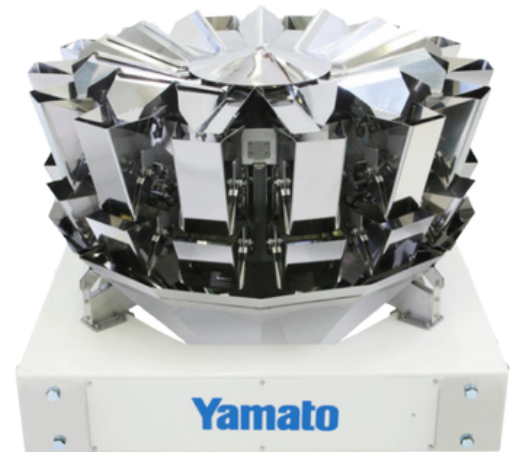

## FUNCIÓN:

Seleccionar, pesar y dosificar productos por medio de pesaje dinámico.

## CARACTERÍSTICAS:

- Básculas multicabezal son resistentes, precisas, muy eficientes y fáciles de manejar, ya que ocupan poco espacio y han sido fabricadas para resistir la manipulación de los operarios y los diferentes ambientes de trabajo.
- Pantalla táctil en color de 10.4 pulgadas.
- Puerto de memoria USB para adquisición de datos y actualización de programas.
- La tecnología de control automático de la alimentación, permite que la báscula se ajuste a las condiciones del producto, garantizando un rendimiento óptimo.

## DIMENSIONES:

(Dimensiones son solicitadas bajo la necesidad del cliente):

Ancho: 1300 mm

Largo: 1290 mm

Alto: 1100 mm